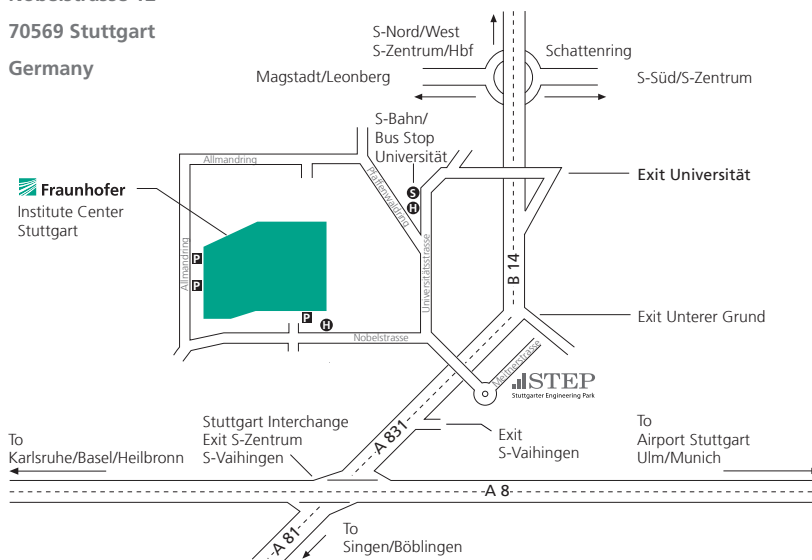

#### Öffentliche Verkehrsmittel

Ab Stuttgart Hauptbahnhof oder Flughafen mit den S-Bahn-Linien S1, S2, S3 in Richtung Vaihingen. Haltestelle »Universität«. Ausgang »Wohngebiet Schranne/ Endelbang«, dann noch ca. 900 m bis zum Institut (etwa 15 Gehminuten) oder alternativ mit den Bus-Linien 84, 91, 92, 746, 747, 748 oder 749 bis zur Haltestelle »Nobelstraße«.

#### Auto | Autobahn A8 Karlsruhe -

München bis zum Autobahnkreuz Stuttgart, hier auf die A81/A831 (Singen), dann in Richtung Stuttgart-Zentrum, durchfahren bis Ausfahrt Universität, dort an der Ampel links abbiegen in die Universitätsstraße; diese mündet nach ca. 120 m in die Nobelstraße; direkt hinter der Bushaltestelle »Nobelstraße« rechts auf das Fraunhofer-Gelände abbiegen; Parkmöglichkeiten bestehen im Parkhaus des Institutszentrums.

#### Taxi | Vom Flughafen zum

Fraunhofer-Institutszentrum Stuttgart ca. 13 km (Fahrzeit: ca. 15 Minuten), vom Hauptbahnhof ca. 12 km (Fahrzeit: ca. 15 Minuten).

Fraunhofer-Institut für Arbeitswirtschaft und Organisation IAO  
 Institut für Arbeitswissenschaft und Technologiemanagement IAT  
 Nobelstraße 12  
 70569 Stuttgart

#### By S-Bahn (suburban rail)

From Stuttgart main station or the airport, take S-Bahn (suburban rail) line S1, S2 or S3 in the direction of Vaihingen as far as the stop "Universität" (university). Follow the exit sign "Wohngebiet Schranne/Endelbang". From here it is a 15 minute walk to the institute (about 900 m). Alternatively, take the bus line 84, 91, 92, 746, 747, 748 or 749 as far as the stop "Nobelstrasse".