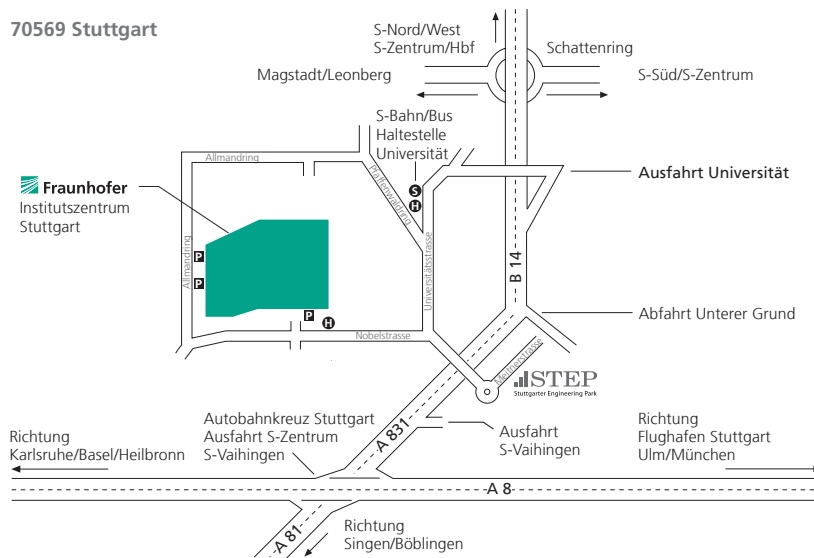

#### So erreichen Sie uns:

Fraunhofer-Institutszentrum Stuttgart

Nobelstraße 12

70569 Stuttgart

#### Öffentliche Verkehrsmittel

Ab Stuttgart Hauptbahnhof oder Flughafen mit den S-Bahn-Linien S1, S2, S3 in Richtung Vaihingen. Haltestelle »Universität«. Ausgang »Wohngebiet Schranne/ Endelbang«, dann noch ca. 900 m bis zum Institut (etwa 15 Gehminuten) oder alternativ mit den Bus-Linien 84, 91, 92, 746, 747, 748 oder 749 bis zur Haltestelle »Nobelstraße«.

#### Auto | Autobahn A8 Karlsruhe -

München bis zum Autobahnkreuz Stuttgart, hier auf die A81/A831 (Singen), dann in Richtung Stuttgart-Zentrum, durchfahren bis Ausfahrt Universität, dort an der Ampel links abbiegen in die Universitätsstraße; diese mündet nach ca. 120 m in die Nobelstraße; direkt hinter der Bushaltestelle »Nobelstraße« rechts auf das Fraunhofer-Gelände abbiegen; Parkmöglichkeiten bestehen im Parkhaus des Institutszentrums.

#### By car | Arriving on the A8

Autobahn from the direction of Karlsruhe or Munich, when you reach the Stuttgart interchange (Autobahnkreuz Stuttgart), turn onto the A81/A381 following the signs to Stuttgart-Zentrum (city center). Continue to the exit "Universität" (university), then turn left at the traffic lights into Universitätsstrasse, which leads into Nobelstrasse about 120 m later. The entrance to the Institute Center is on the right, just beyond the "Nobelstrasse" bus stop. Parking is available in the Institute Center's parking garage.