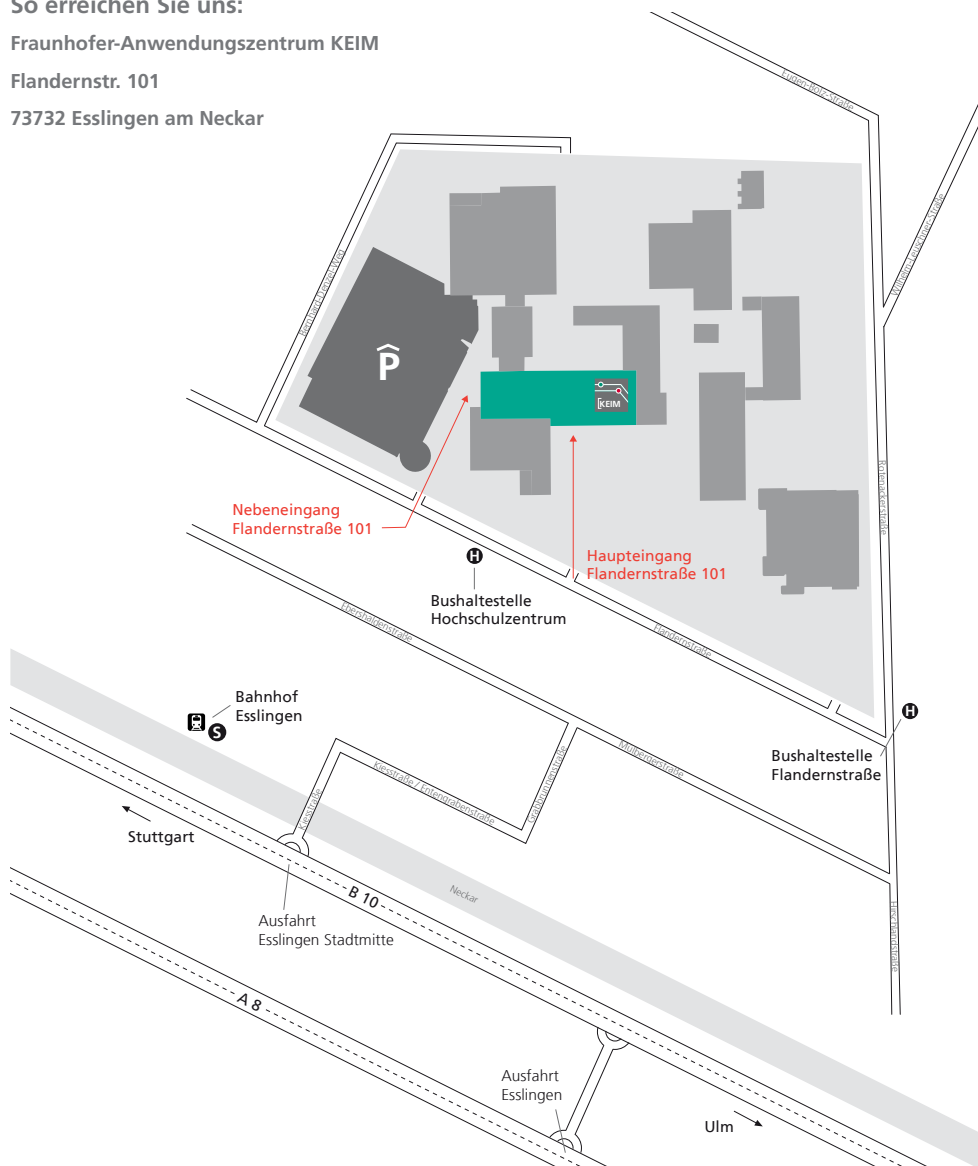

Fraunhofer

IAO

FRAUNHOFER-INSTITUT FÜR ARBEITSWIRTSCHAFT UND ORGANISATION IAO

So erreichen Sie uns:

Fraunhofer-Anwendungszentrum KEIM
Flandernstr. 101
73732 Esslingen am Neckar

Öffentliche Verkehrsmittel

Mit dem Regionalexpress
(Stuttgart - Esslingen - Plochingen)
oder mit der S-Bahn-Linie S1
(Herrenberg-Stuttgart-Kirchheim)
bis zur Haltestelle »Esslingen«.

Ab Bahnhof Esslingen
mit der Bus-Linie 105: Haltestelle
»Hochschulzentrum« oder
mit der Bus-Linie 111: Haltestelle
»Flandernstraße«.

Auto | Autobahn A8 Stuttgart-
München, Ausfahrt Esslingen,
anschließend Fahrtrichtung
Esslingen oder B10 Ausfahrt
Esslingen-Stadtmitte.

Taxi | Vom Flughafen zum
Fraunhofer-Anwendungszentrum
KEIM ca. 18 km (Fahrzeit:
ca. 25 Minuten). Vom Bahnhof
Stuttgart ca. 17 km (Fahrzeit:
ca. 25 Minuten).

Hochschule Esslingen
University of Applied Sciences